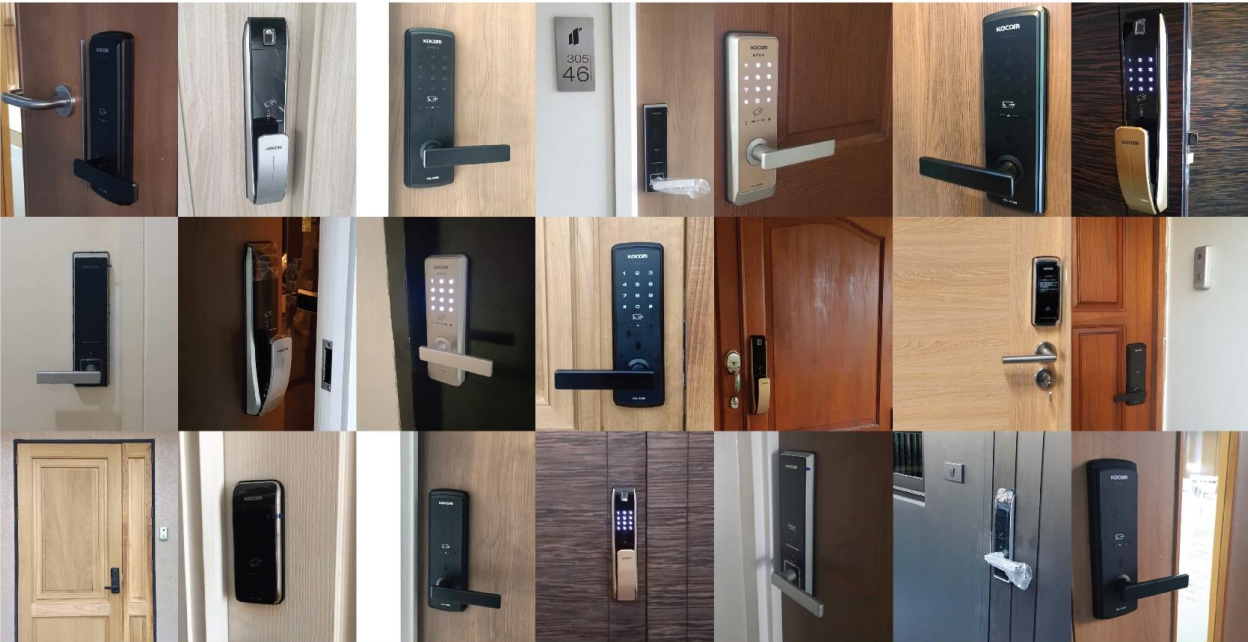

ช่องสำหรับชื่อที่อยู่ตัวแทนจำหน่าย

ช่องสำหรับใส่นามบัตรพนักงานขาย