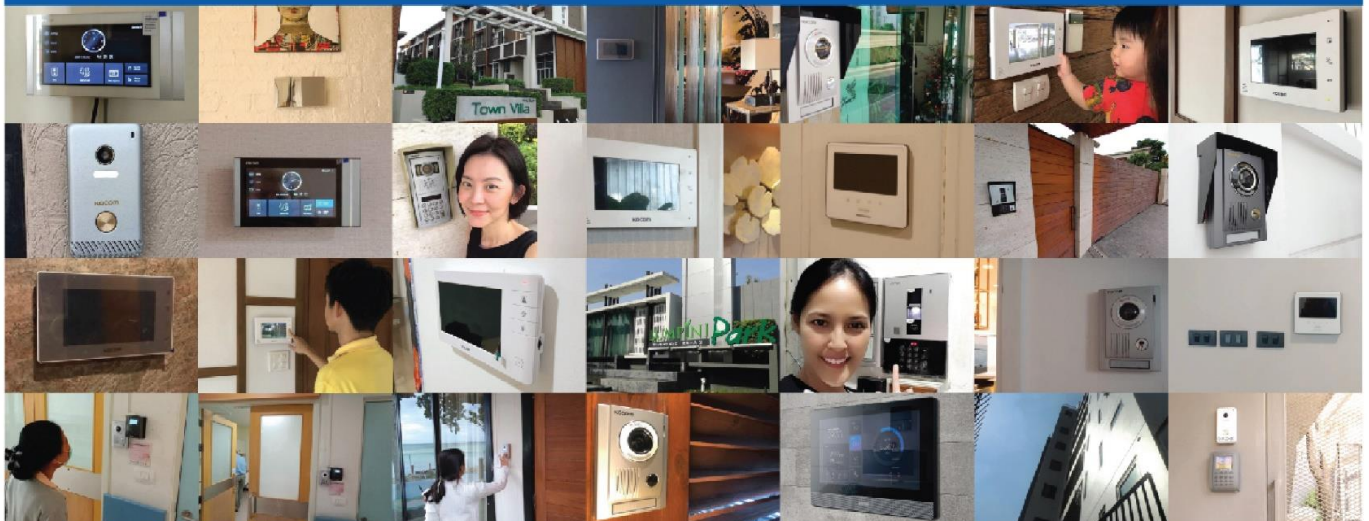

รุ่นหน้าจอสัมผัส

เหมาะสำหรับ

- ห้องเด็กแรกเกิดโรงพยาบาล (ไว้คัดกรองพุ่มาที่มาจากเด็กแรกเกิดและบันทึกภาพเพื่อดูย้อนหลัง), ห้อง ICU
- ห้องจัดซื้อ
- ห้อง Warehouse
- ห้องเก็บเอกสารทางบัญชี
- โรงงาน

รุ่นถูกที่สุด

เหมาะสำหรับ

- ฟાયจัดซื้อ ชื่อเข้างานโครงการ
- บ้านทั่วไปที่มีงบจำกัด
- ห้องฉุกเฉินของโรงพยาบาล
- โรงแรม, รีสอร์ท (ช่วยคัดกรองพุ่มาติดต่อก่อนอนุญาตให้เข้าไปในพื้นที่)
- โรงงาน (ติดกริ่งไว้ที่รั้วนอกโรงงาน ติดจอไว้ที่โต๊ะแอดมินที่มีความใกล้ชิด)