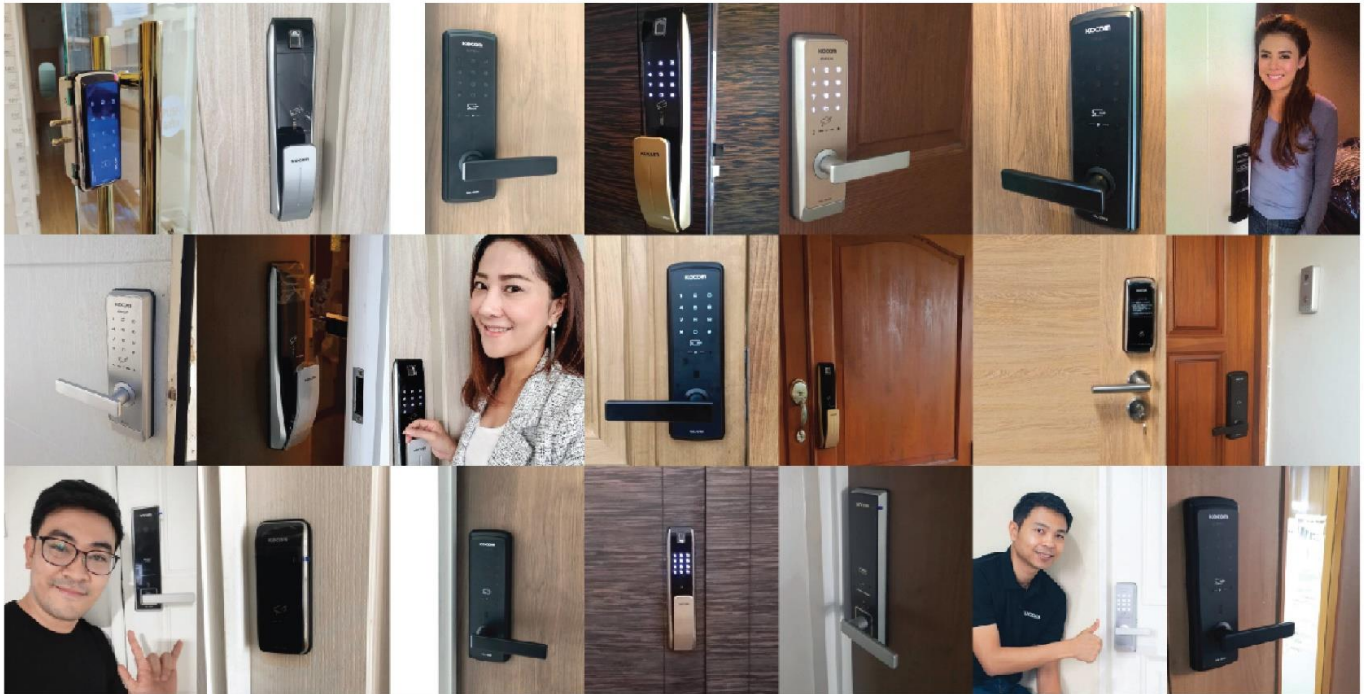

สินค้าหมวดหมู่
**VIDEO
DOOR PHONE**

รุ่น Hi-End

เหมาะสำหรับ

- ลูกค้าโครงการ Luxury, ลูกค้าที่ต้องการสิ่งที่ดีที่สุดให้สำหรับบ้านพักอาศัยของตนเอง
- เชื่อมต่อทุกระบบด้วย Application เดียว, ไม่ว่าจะเป็น ระบบ Video Door Phone, ระบบ Digital Door Lock, ระบบ Sensor และ ระบบ Alarm

สินค้าหมวดหมู่

DIGITAL DOOR LOCK

เหมาะสำหรับ

- คอนโด, บ้านพักอาศัย, ห้องสำคัญต่างๆ ในบ้าน
- ห้องผู้บริหารในบริษัท, ห้องประชุมในบริษัท
- ห้อง Stock เก็บสินค้าในร้านค้า
- โรงแรม, รีสอร์ท
- ประตูเก็บของโรงรับจำนำ

การเข้าระบบ

สามารถเข้าระบบได้ 5 รูปแบบ

รหัส, การ์ด, ฤกษ์แจ, สายนิ้วมือ และแอปพลิเคชัน

ช่องสำหรับชื่อที่อยู่ตัวแทนจำหน่าย

ช่องสำหรับใส่นามบัตรพนักงานขาย