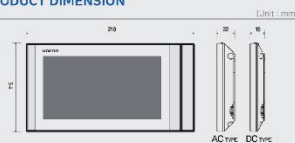

รุ่นจอและกริ่งความละเอียดชัดสุด

กริ่ง KC-MC30(M) จอ KCV-T701SM

- รุ่นระบบจอสัมผัส
- เพิ่มได้กริ่ง 2 กริ่ง 4 จอ 4 ออดิโอ
- เชื่อมต่อ CCTV ได้

PRODUCT DIMENSION

CONNECTABLE PRODUCT

WIRING DIAGRAM

KOCOM

- PROFILE KCOM
- **สินค้า KOCOM**
สำหรับ SINGLE UNIT
- **VIDEO DOOR PHONE**
- DIGITAL DOOR LOCK
- INTERCOM
- BIDET
- **สินค้า KOCOM**
สำหรับ PROJECT
- คอนโด LOW RISE
- PROJECT REFERENCE