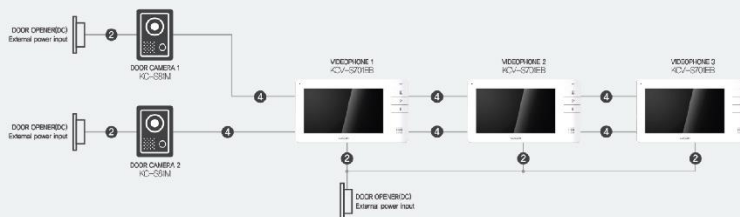

WIRING DIAGRAM