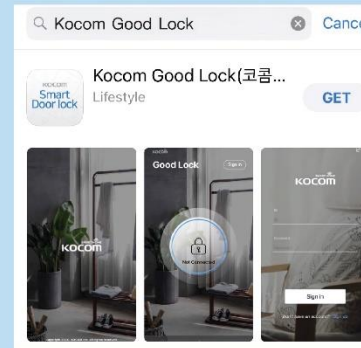

DIGITAL DOOR LOCK
รุ่น KDL-7070SFK

KOCOM

- PROFILE KCOM
- สินค้า KOCOM สำหรับ SINGLE UNIT
- VIDEO DOOR PHONE
- DIGITAL DOOR LOCK
- INTERCOM
- BIDET
- สินค้า KOCOM สำหรับ PROJECT
- คอนโด LOW RISE
- PROJECT REFERENCE

KOCOM DIGITAL DOOR LOCK

รุ่นเชื่อมต่อมือถือได้ / AIR BNB

เข้าด้วยระบบ

รหัส

การ์ด

Application

DIGITAL DOOR LOCK
รุ่น KDL-3750S

KOCOM

- PROFILE KCOM
- **สินค้า KOCOM**
สำหรับ SINGLE UNIT
- VIDEO DOOR PHONE
- **DIGITAL DOOR LOCK**
- INTERCOM
- BIDET
- สินค้า KOCOM
สำหรับ PROJECT
- คอนโด LOW RISE
- PROJECT REFERENCE

KOCOM DIGITAL DOOR LOCK