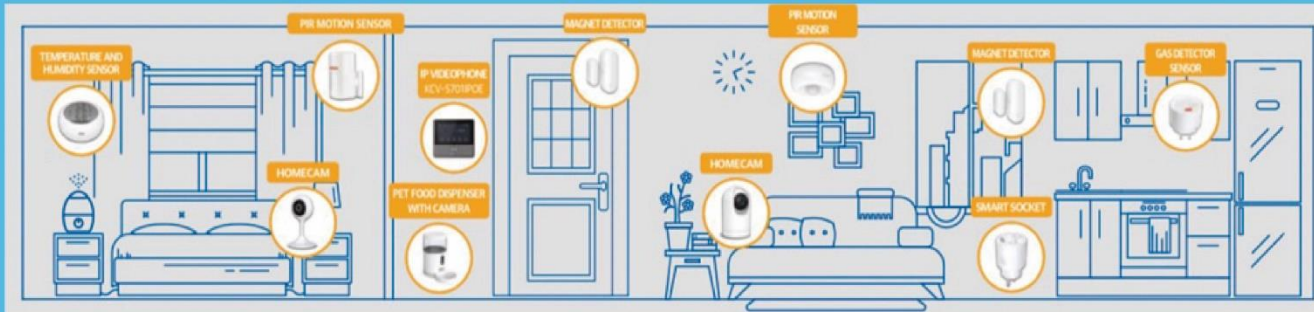

รุ่น IOT SMART HOME (POE)

IOT SMART HOME

IOT SMART HOME (POE) เพิ่มความสะดวกสบายมากกว่าที่เคย VDO DOOR PHONE รุ่นนี้เชื่อมต่อครั้งได้ 2 ครั้ง เชื่อมต่อจอได้ 4 จอ และสามารถต่อกล้องวงจรปิดและอุปกรณ์กันขโมย รวมถึงอุปกรณ์สมาร์ทโฮมอื่นๆ ได้อีกมากมาย หมดห่วงเรื่องความปลอดภัย พิเศษกว่านั้นยังสามารถพรีวิวเพื่อดูภาพนากล้องได้เลยแบบไม่ต้องรอใครกดกริ่ง ทั้งหมดนี้รวมอยู่ในมือเพียงแค่อุปกรณ์กับ App ของ KOCOM