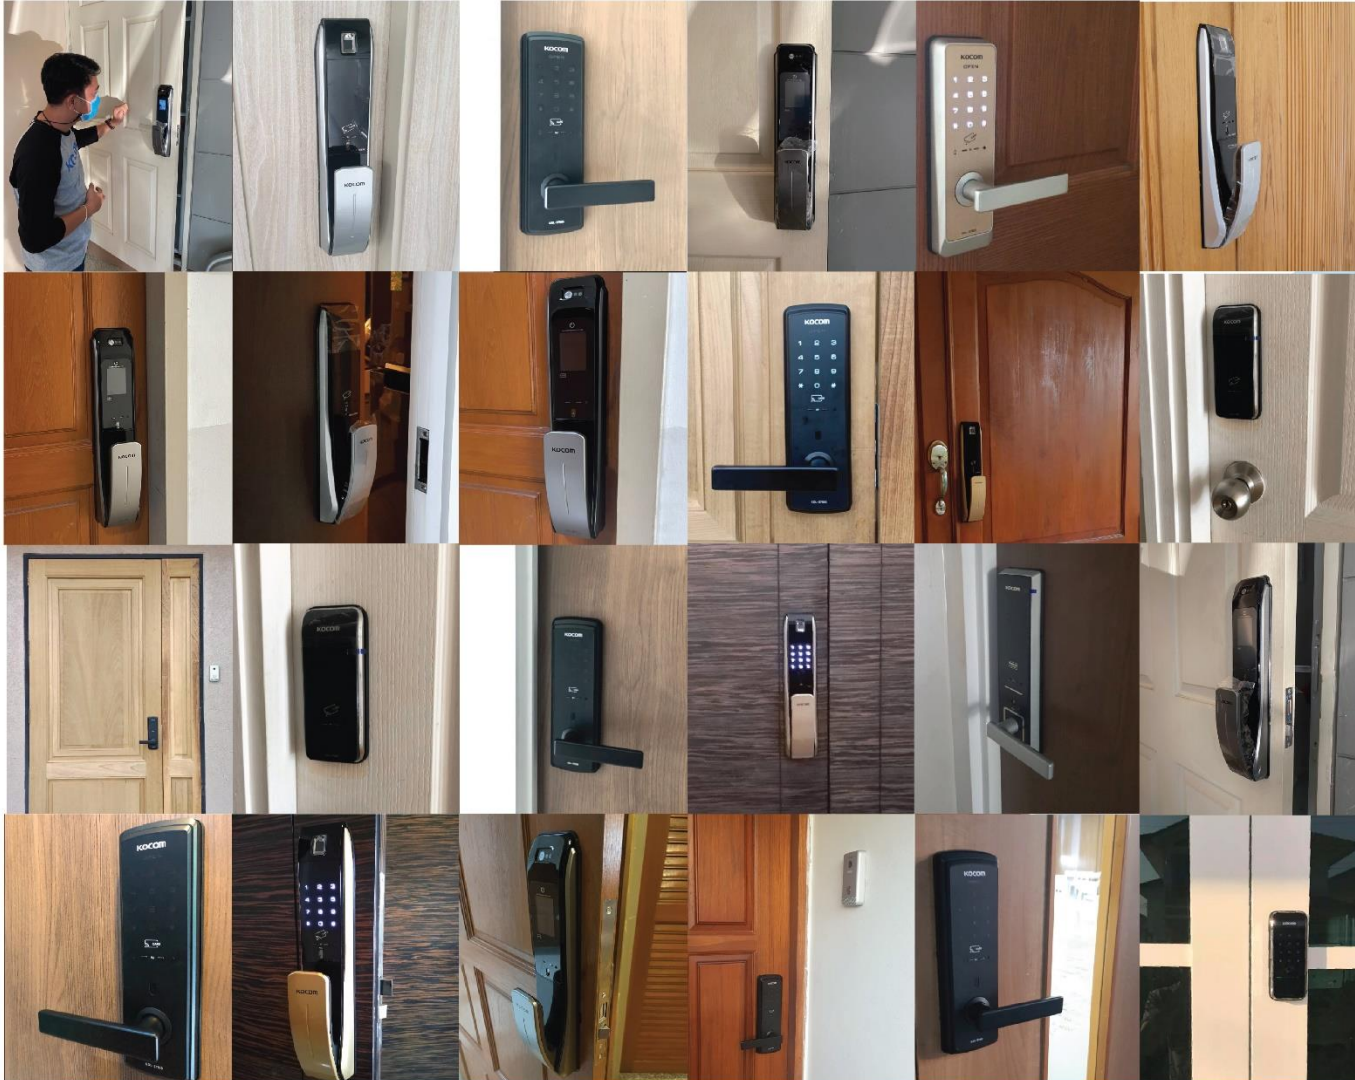

KOCOM PROJECT REFERENCES/

KOCOM

- PROFILE KOCOM
- สิ้นค้า KOCOM
  สำหรับ SINGLE UNIT
- VIDEO DOOR PHONE
- DIGITAL DOOR LOCK
- INTERCOM
- BIDET
- สิ้นค้า KOCOM
  สำหรับ PROJECT
- คอนโด LOW RISE
- **PROJECT REFERENCE**