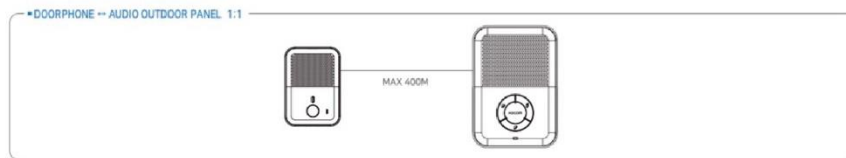

KOCOM INTERCOM

อินเตอร์คอมรุ่นเสียงดีสุด

KD-Q81T

KDP-Q81F

DOOR PHONE IIUU Handsfree

- อินเตอร์คอมรุ่นเสียงดีสุด
- อินเตอร์คอม (KD-Q81T) สามารถพูดคุยได้เลย ไม่ต้องสัมผัส
- สามารถพูดคุยได้นาน 20 นาที

WIRING DIAGRAM