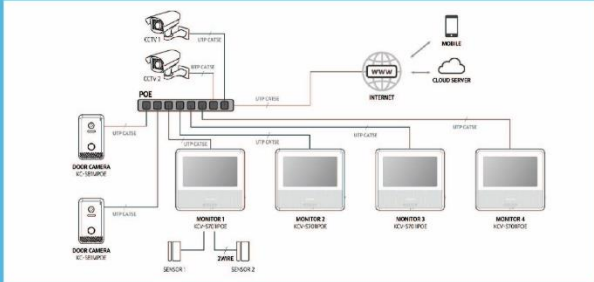

- ## KOCOM
- PROFILE KOCOM
 - สินค้า KOCOM สำหรับ SINGLE UNIT
 - VIDEO DOOR PHONE
 - DIGITAL DOOR LOCK
 - INTERCOM
 - BIDET
 - สินค้า KOCOM สำหรับ PROJECT
 - คอนโด LOW RISE
 - PROJECT REFERENCE

KOCOM VIDEO DOOR PHONE

รุ่น IOT SMART HOME (POE)

IOT SMART HOME

IOT SMART HOME (POE) เพิ่มความสะดวกสบายมากกว่าที่เคย VDO DOOR PHONE รุ่นนี้เชื่อมต่อครั้งได้ 2 ครั้ง เชื่อมต่อจอได้ 4 จอ และสามารถต่อกล้องวงจรปิดและอุปกรณ์กันขโมย รวมถึงอุปกรณ์สมาร์ทโฮมอื่นๆ ได้อีกมากมาย หมดห่วงเรื่องความปลอดภัย พิเศษกว่านั้นยังสามารถพรีวิวเพื่อดูภาพนากล้องได้เลยแบบไม่ต้องรอใครกดกริ่ง ทั้งหมดนี้รวมอยู่ในมือเพียงแค่อุปกรณ์กับ App ของ KOCOM