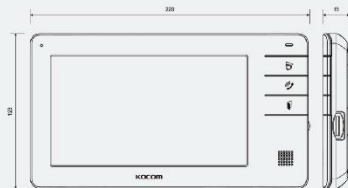

PRODUCT DIMENSION