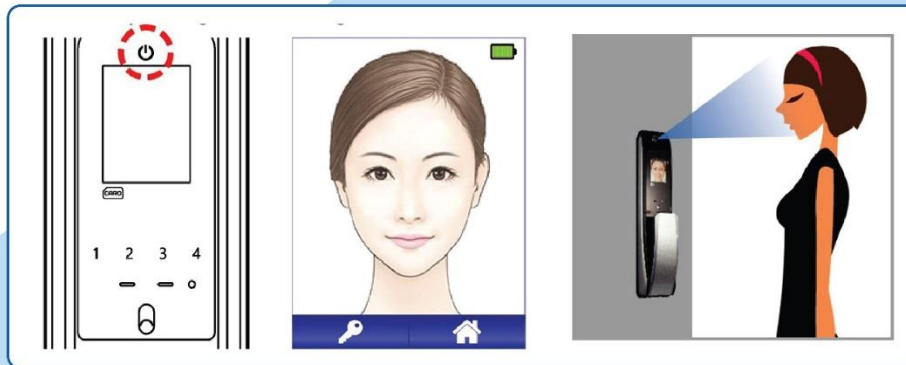

ตารางเปรียบเทียบคุณสมบัติของ KOCOM VIDEO DOOR PHONE

KOCOM VIDEO DOOR PHONE		ฟังก์ชันพื้นฐาน									
คุณสมบัติเด่น	รุ่นสินค้า	กดกริ่ง	พูดคุย	เห็นภาพ	ปลดล็อกประตู	การเชื่อมต่อหน้าจอ	การพูดคุยระหว่างจอ	การบันทึกภาพ	การเชื่อมต่อกริ่ง	การเชื่อมต่อ CCTV	การเชื่อมต่ออุปกรณ์กันขโมย
รุ่น IOT Smart Home (POE) เชื่อมต่อกล่องวงจรปิด, อุปกรณ์กันขโมยเพิ่มจอเพิ่มกริ่งและเชื่อมต่อมือถือได้ 20 เครื่อง	กริ่ง KC-S81MPOE จอ KCV-S701MPOE	✓	✓	✓	✓	เชื่อมต่อจอได้มากที่สุด 4 จอ	✓	✓	เชื่อมต่อกริ่งได้มากที่สุดกริ่ง	✓	✓
รุ่นเชื่อมต่อมือถือได้ 5 เครื่อง (นับมือถือเป็นจอ)	กริ่ง KC-S81M จอ KCV-S701IP	✓	✓	✓	✓	ใช้มือถือแทนจอเชื่อมต่อมือถือได้ 5 เครื่อง	✗	✓	เชื่อมต่อกริ่งได้มากที่สุด 1 กริ่ง	✗	✗
รุ่นกริ่งและจอชัดสุดระบบจอสัมผัสบันทึกภาพได้	กริ่ง KC-MC30(M) จอ KCV-T701SM	✓	✓	✓	✓	เชื่อมต่อจอได้มากที่สุด 4 จอ	✓	✓	เชื่อมต่อกริ่งได้มากที่สุด 2 กริ่ง	✓	✗
รุ่นดูสูงสุด	กริ่ง KC-S81M จอ KCV-S701EB	✓	✓	✓	✓	เชื่อมต่อจอได้มากที่สุด 3 จอ	✗	✗	เชื่อมต่อกริ่งได้มากที่สุด 2 กริ่ง	✓	✗
รุ่นต่อกริ่งได้มากที่สุด	กริ่ง KC-MC30 จอ KCV-544	✓	✓	✓	✓	เชื่อมต่อจอได้มากที่สุด 2 จอ	✓	✗	เชื่อมต่อกริ่งได้มากที่สุด 4 กริ่ง	✓	✗
รุ่นขยายดีตลอดกาลเพิ่มจอได้มากที่สุดเดินสายไกลสุด	กริ่ง KC-MC30 จอ KCV-A374	✓	✓	✓	✓	เชื่อมต่อจอได้มากที่สุด 5 จอ	✓	✗	เชื่อมต่อกริ่งได้มากที่สุด 2 กริ่ง	✓	✗
รุ่นเปลี่ยนแทนกริ่งไฟฟ้าเดิมได้เลยไม่ต้องเดินสายใหม่	กริ่ง KC-MC32 จอ KCV-D372	✓	✓	✓	✓	เชื่อมต่อจอได้มากที่สุด 2 จอ	✗	✗	เชื่อมต่อกริ่งได้มากที่สุด 1 กริ่ง	✗	✗
รุ่นระบบจอสัมผัสบันทึกภาพผ่าน SD CARD ได้	กริ่ง KC-MC30 จอ KCV-544SD	✓	✓	✓	✓	เชื่อมต่อจอได้มากที่สุด 2 จอ	✓	✓	เชื่อมต่อกริ่งได้มากที่สุด 2 กริ่ง	✓	✗

จอทุกรุ่นสามารถปลดล็อกประตูได้ทุกแบบ

กรณีจอที่ต่อได้ 2 กริ่ง สามารถเปลี่ยนอีกกริ่งเป็น CCTV CAMERA ได้

KOCOM DIGITAL DOOR LOCK

ระบบ FACE SCAN และ PALM SCAN

เข้าด้วยระบบ

- Face Scan (ใบหน้า) บันทึกได้ 100 ใบหน้า
- Palm Scan (ฝ่ามือ) บันทึกได้ 100 ฝ่ามือ
- รหัส, การ์ด, กุญแจ, Application