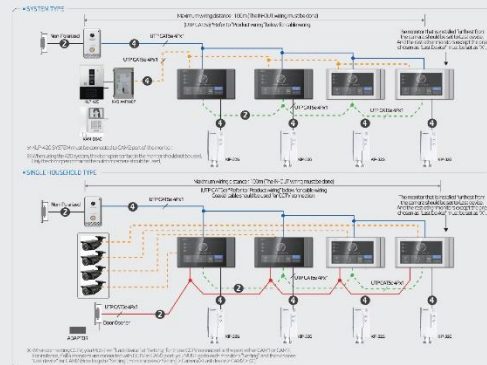

รุ่นจอและกริ่งความละเอียดชัดสุด

กริ่ง KC-MC30(M) จอ KCV-T701SM

- รุ่นระบบจอสัมผัส
- เพิ่มได้กริ่ง 2 กริ่ง 4 จอ 4 ออดิโอ
- เชื่อมต่อ CCTV ได้

PRODUCT DIMENSION

CONNECTABLE PRODUCT

WIRING DIAGRAM

KOCOM

- PROFILE KCOM
- **สินค้า KOCOM**
สำหรับ SINGLE UNIT
- **VIDEO DOOR PHONE**
- DIGITAL DOOR LOCK
- INTERCOM
- BIDET
- **สินค้า KOCOM**
สำหรับ PROJECT
- คอนโด LOW RISE
- PROJECT REFERENCE