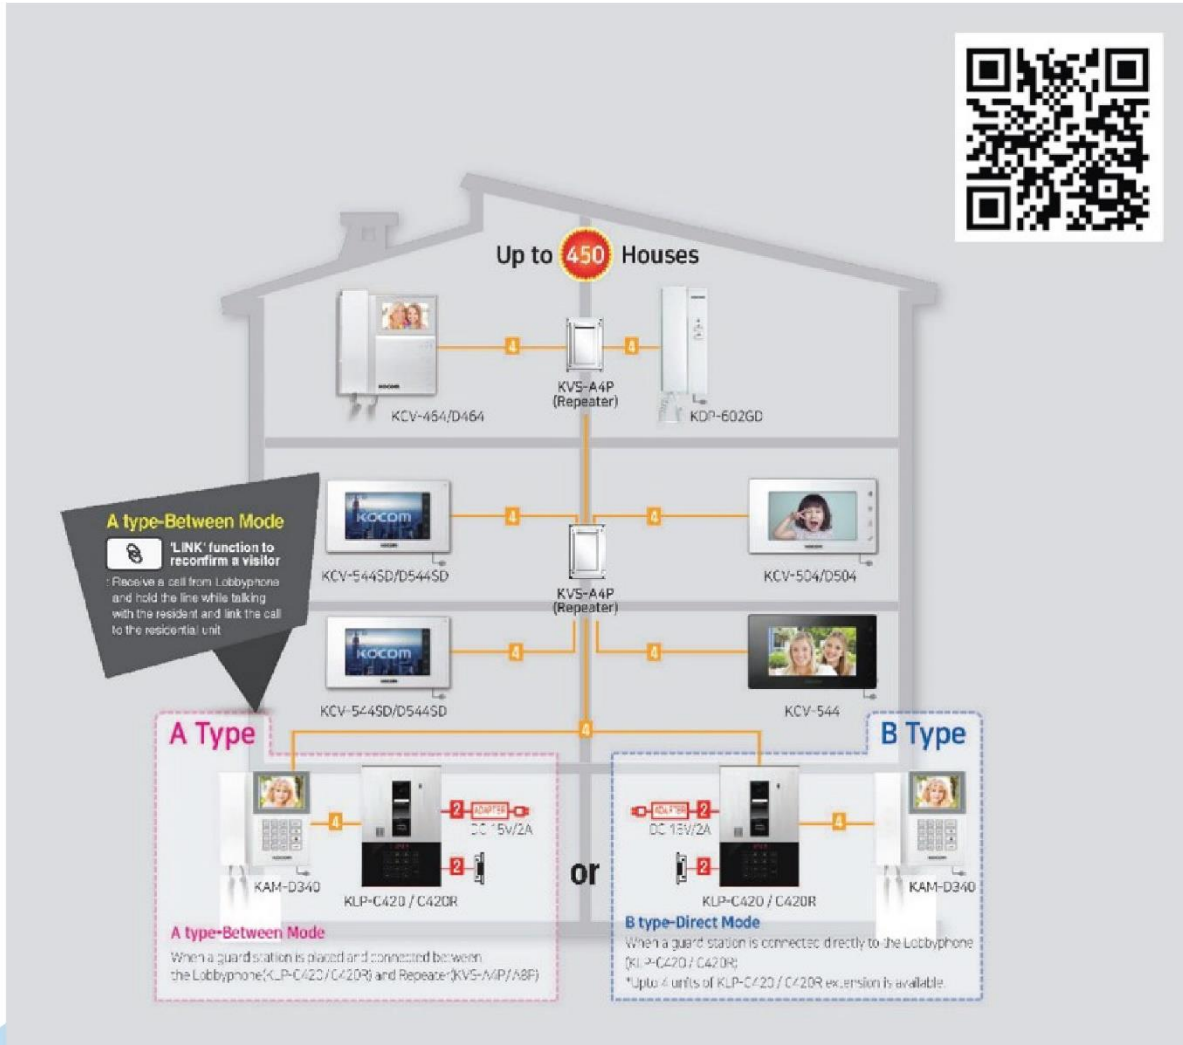

KOCOM สำหรับ PROJECT

คอนโด LOW RISE

KOCOM

- PROFILE KCOM
- สินค้า KOCOM สำหรับ SINGLE UNIT
- VIDEO DOOR PHONE
- DIGITAL DOOR LOCK
- INTERCOM
- BIDET
- **สินค้า KOCOM สำหรับ PROJECT**
- **คอนโด LOW RISE**
- PROJECT REFERENCE