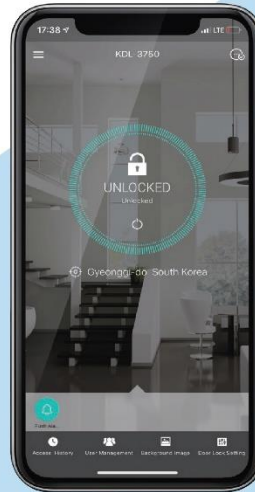

DIGITAL DOOR LOCK
รุ่น KDL-7070SFK

KOCOM

- PROFILE KCOM
- สินค้า KOCOM สำหรับ SINGLE UNIT
- VIDEO DOOR PHONE
- DIGITAL DOOR LOCK
- INTERCOM
- BIDET
- สินค้า KOCOM สำหรับ PROJECT
- คอนโด LOW RISE
- PROJECT REFERENCE

KOCOM DIGITAL DOOR LOCK

รุ่นเชื่อมต่อมือถือได้ / AIR BNB

เข้าด้วยระบบ

รหัส

การ์ด

Application

DIGITAL DOOR LOCK
รุ่น KDL-3750S

KOCOM