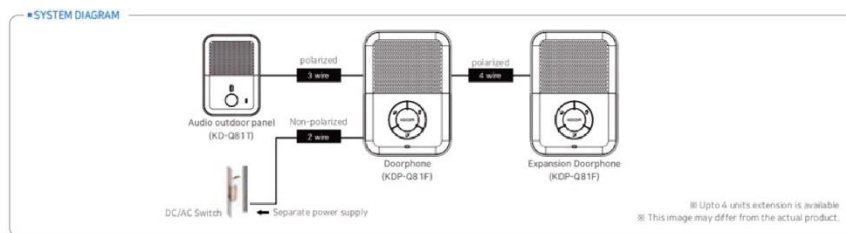

KOCOM INTERCOM

อินเตอร์คอมรุ่นเสียงดีสุด

KD-Q81T

KDP-Q81F

DOOR PHONE IIUU Handsfree

- อินเตอร์คอมรุ่นเสียงดีสุด
- อินเตอร์คอม (KD-Q81T) สามารถพูดคุยได้เลย ไม่ต้องสัมผัส
- สามารถพูดคุยได้นาน 20 นาที

WIRING DIAGRAM