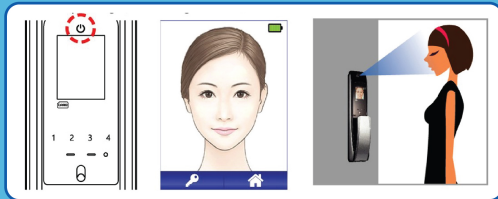

KOCOM DIGITAL DOOR LOCK

DIGITAL(GLASS DOOR)
กระจกบานเปลือย

KDL-320SGC
เข้าด้วยรหัส, การ์ด

DIGITAL
รุ่นไม่ต้องเจาะประตูเพิ่ม

KDL-3780S
เข้าด้วยรหัส, การ์ด, Application

DIGITAL
รหัส-การ์ด
ประตูวงกบอลูมิเนียม

KDL-1100S
เข้าด้วยรหัส, การ์ด

• DIGITAL รุ่นมีมือจับ SMART PHONE •

KDL-7070SFK
เข้าด้วยระบบ Face Scan (ใบหน้า),
Palm Scan (พ่ามือ), รหัส, การ์ด,
กุญแจ, Application

KDL-3750S
เข้าด้วยรหัส, การ์ด,
Application