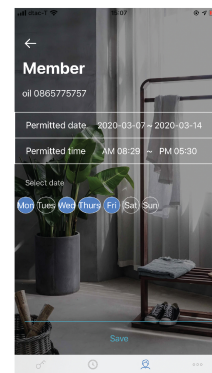

APPLICATION **KOCOM GOOD LOCK**

APP KOCOM
FOR FREE DOWNLOAD

ตั้งชื่อเจ้าของห้อง

เพิ่มสมาชิกในบ้าน
หรือผู้เช่า

ตั้งค่าวันเวลาสำหรับ
การเข้า - ออกห้องพัท

ดูประวัติการใช้งาน
เวลาเข้า - ออก

ตารางเปรียบเทียบคุณสมบัติของ KOCOM DIGITAL DOOR LOCK

KOCOM DIGITAL DOOR LOCK			เข้าด้วยระบบ							
คุณสมบัติเด่น	รุ่นสินค้า		รหัส	บัตร MIFARE	กุญแจ (ลูกบิด)	ลายนิ้วมือ	PALM SCN (ฝ่ามือ)	FACE SCAN (ใบหน้า)	แอปพลิเคชัน	การเชื่อมต่อ VDO PHONE
DIGITAL DOOR LOCK รุ่นไม่มีด้านจับ	 KDL-320SGC และ UA-H200 รุ่นกระจกบานเบลอ	 KDL-1100S รุ่นประตูทึบอลูมิเนียม	✓	✓	✗	✗	✗	✗	✗	✗
DIGITAL DOOR LOCK รุ่นไม่ต้องเจาะรูเพิ่ม เปลี่ยนแทนรูบิดเดิมได้เลย	 KDL-3780S	OPTION เสิร์น สามารถซื้อ APPLICATION เพิ่มได้	✓	✓	✗	✗	✗	✗	✓	✓
DIGITAL DOOR LOCK รุ่น BEST SELLER	 KDL-3750S	 APPLICATION	✓	✓	✗	✗	✗	✗	✓	✓
DIGITAL DOOR LOCK รุ่นมีด้านจับ ดีไซน์สวย	 KDL-6100SK		✓	✓	✓	✗	✗	✗	✓	✓
DIGITAL DOOR LOCK รุ่นด้านจับ PUSH PULL ทันสมัย	 KDL-7100SK	OPTION เสิร์น สามารถซื้อ APPLICATION และ REMOTE เพิ่มได้	✓	✓	✓	✗	✗	✗	✓	✓
DIGITAL DOOR LOCK รุ่นด้านจับ PUSH PULL ทันสมัย พร้อมระบบ ลายนิ้วมือ	 KDL-7190SPK	 APPLICATION  REMOTE	✓	✓	✓	✓	✗	✗	✓	✓
DIGITAL DOOR LOCK รุ่นด้านจับ PUSH PULL พร้อมระบบ FACE SCAN และ ระบบ PALM SCAN	 KDL-7070SFK		✓	✓	✓	✗	✓	✓	✓	✓