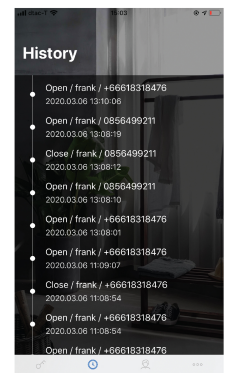

APPLICATION **KOCOM GOOD LOCK**

APP KOCOM
FOR FREE DOWNLOAD

ตั้งชื่อเจ้าของห้อง

เพิ่มสมาชิกในบ้าน
หรือผู้เช่า

ตั้งค่าวันเวลาสำหรับ
การเข้า - ออกห้องพัท

ดูประวัติการใช้งาน
เวลาเข้า - ออก

ตารางเปรียบเทียบคุณสมบัติของ KOCOM DIGITAL DOOR LOCK

KOCOM DIGITAL DOOR LOCK			เข้าด้วยระบบ							
คุณสมบัติเด่น	รุ่นสินค้า		รหัส	บัตร MIFARE	กุญแจ (ลูกบิด)	ลายนิ้วมือ	PALM SCN (ฝ่ามือ)	FACE SCAN (ใบหน้า)	แอปพลิเคชัน	การเชื่อมต่อ VDO PHONE
DIGITAL DOOR LOCK รุ่นไม่มีด้านจับ	 KDL-320SGC และ UA-H200 รุ่นกระจกบานเบลอ	 KDL-1100S รุ่นประตูทึบอลูมิเนียม	✓	✓	✗	✗	✗	✗	✗	✗
DIGITAL DOOR LOCK รุ่นไม่ต้องเจาะรูเพิ่ม เปลี่ยนแทนรูบิดเดิมได้เลย	 KDL-3780S	OPTION เสิร์น สามารถซื้อ APPLICATION เพิ่มได้	✓	✓	✗	✗	✗	✗	✓	✓
DIGITAL DOOR LOCK รุ่น BEST SELLER	 KDL-3750S	 APPLICATION	✓	✓	✗	✗	✗	✗	✓	✓
DIGITAL DOOR LOCK รุ่นมีด้านจับ ดีไซน์สวย	 KDL-6100SK		✓	✓	✓	✗	✗	✗	✓	✓
DIGITAL DOOR LOCK รุ่นด้านจับ PUSH PULL ทันสมัย	 KDL-7100SK	OPTION เสิร์น สามารถซื้อ APPLICATION และ REMOTE เพิ่มได้	✓	✓	✓	✗	✗	✗	✓	✓
DIGITAL DOOR LOCK รุ่นด้านจับ PUSH PULL ทันสมัย พร้อมระบบ ลายนิ้วมือ	 KDL-7190SPK	 APPLICATION  REMOTE	✓	✓	✓	✓	✗	✗	✓	✓
DIGITAL DOOR LOCK รุ่นด้านจับ PUSH PULL พร้อมระบบ FACE SCAN และ ระบบ PALM SCAN	 KDL-7070SFK		✓	✓	✓	✗	✓	✓	✓	✓