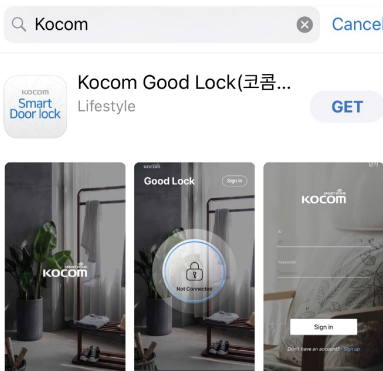

KDL-1100S
เข้าด้วยรหัส, การ์ด

• DIGITAL รุ่นมีมือจับ SMART PHONE •

KDL-7070SFK
เข้าด้วยระบบ Face Scan (ใบหน้า),
Palm Scan (พ่ามือ), รหัส, การ์ด,
กุญแจ, Application

KDL-3750S
เข้าด้วยรหัส, การ์ด,
Application

KDL-6100SK
เข้าด้วยรหัส, การ์ด,
กุญแจ, Application

DIGITAL DOOR LOCK รุ่นด้ามจับแบบ PUSH PULL

KDL-7100SK
เข้าด้วยรหัส, การ์ด,
กุญแจ, Application

KDL-7190SPK
เข้าด้วยลายนิ้วมือ,
รหัส, การ์ด, กุญแจ,
Application

APPLICATION **KOCOM GOOD LOCK**

APP KOCOM
FOR FREE DOWNLOAD

ตั้งชื่อเจ้าของห้อง

เพิ่มสมาชิกในบ้าน
หรือผู้เช่า

ตั้งค่าวันเวลาสำหรับ
การเข้า - ออกห้องพัท

ดูประวัติการใช้งาน
เวลาเข้า - ออก

ตารางเปรียบเทียบคุณสมบัติของ KOCOM DIGITAL DOOR LOCK