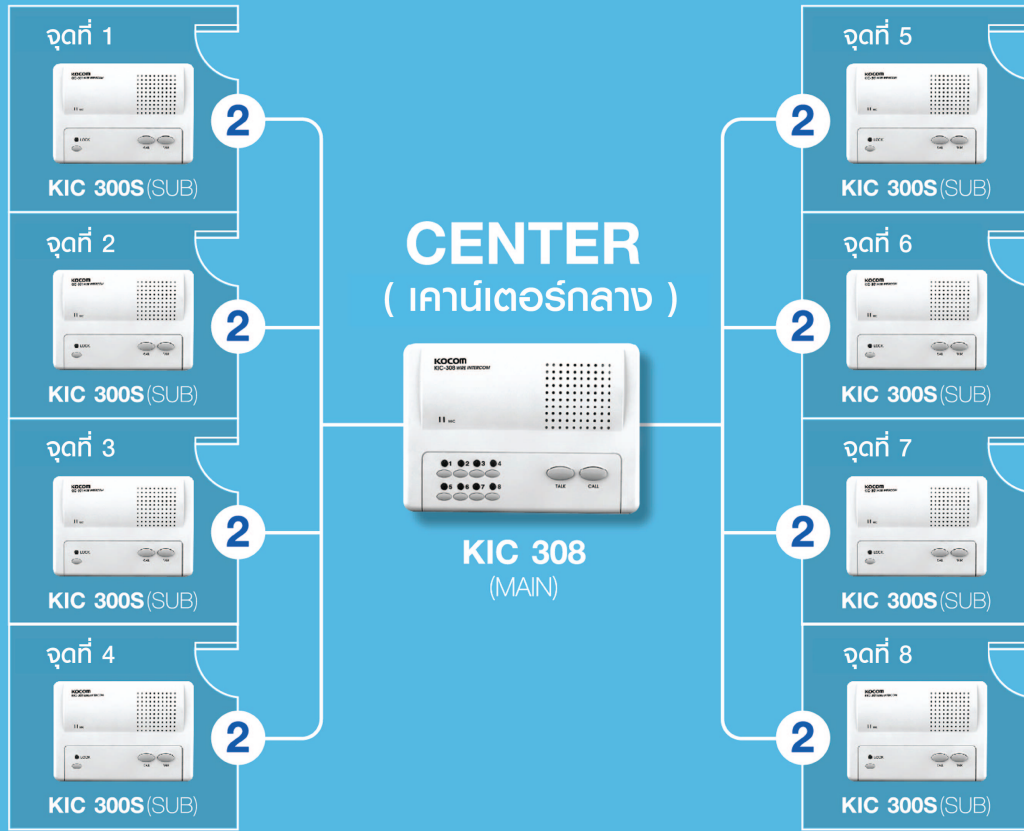

## INTERCOM 1:1

ปลดล็อกประตูได้

**KD-Q81T**  
(MAIN)

**KDP-Q81F**  
(SUB)

### เหมาะสำหรับ

1. โรงงาน
2. สำนักงาน
3. แพนกต้อนรับ
4. แพนกประชาสัมพันธ์
5. ร้านอาหารรับออเดอร์,
6. ออฟฟิศ
7. รถ Foodtruck
8. รถโดยสาร

# INTERCOM 1:1/1:4/1:8

กดเรียกระหว่างจุด

**MAIN (ตัวแม่)**

**KIC 301**  
เชื่อมต่อตัวลูก  
ได้ 1 จุด

**KIC 304**  
เชื่อมต่อตัวลูก  
ได้ 4 จุด

**KIC 308**  
เชื่อมต่อตัวลูก  
ได้ 8 จุด

**SUB (ตัวลูก)**

**KIC 300S**